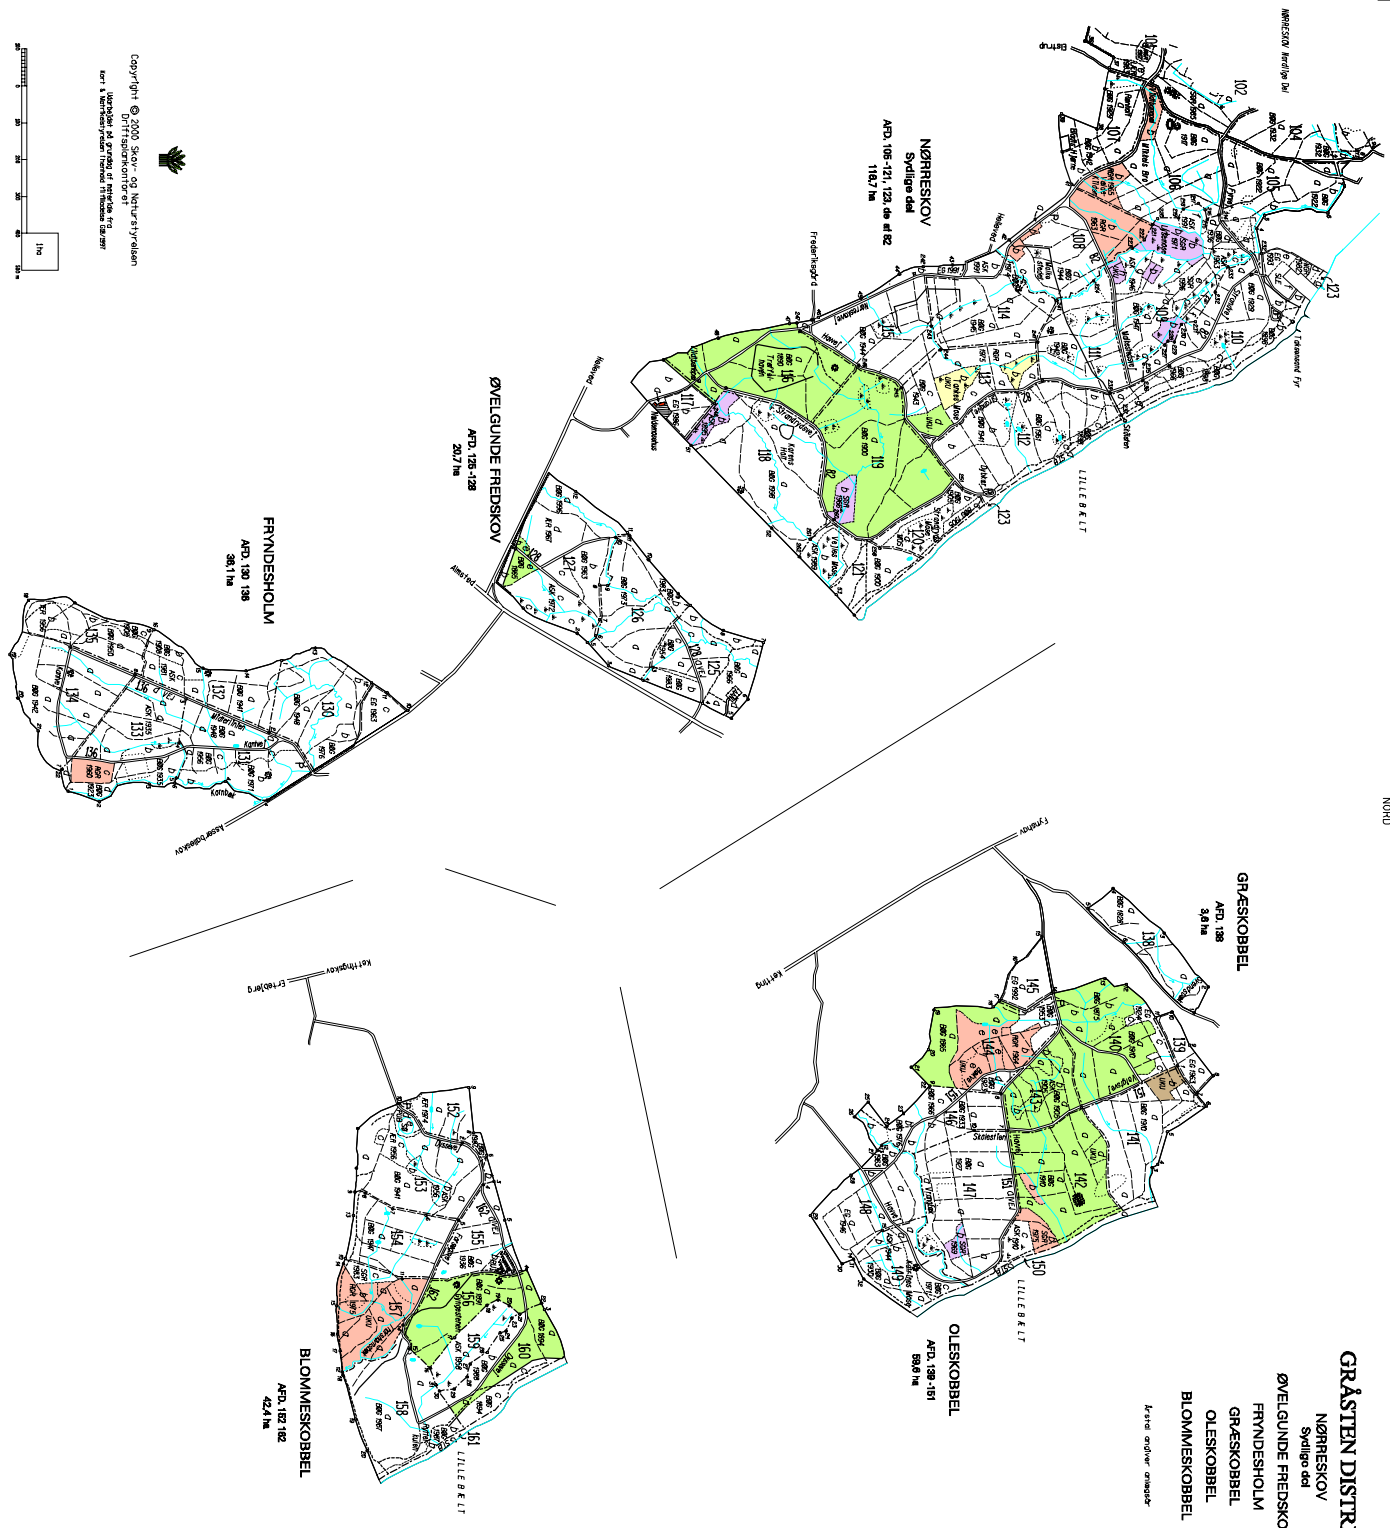

GRÅSTEN DISTRIKT

NØRRESKOV
Sydlige del

ØVELGUNDE FREDSKOV

FRVNDESHOLM

GRÆSKOBEL

OLESKOBEL

BLOMMEKOBEL

1:10 000

Copyright © 2008, Skov- og Naturstyrelsen
 Copenhagen
 Distribution: 2008
 For yderligere oplysninger kontakt Skov- og Naturstyrelsen