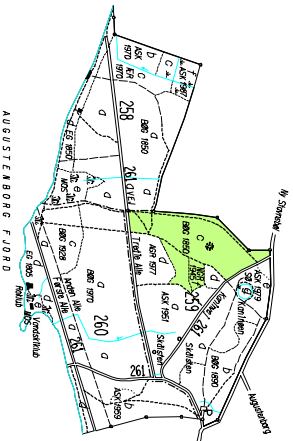

AUGUSTENBORG SKOV

AFD. 288-291
33,4 ha

AUGUSTENBORG FJORD

Sønderborg

Copyright © 2005, Ecoliv-81 Naturstyrelsen