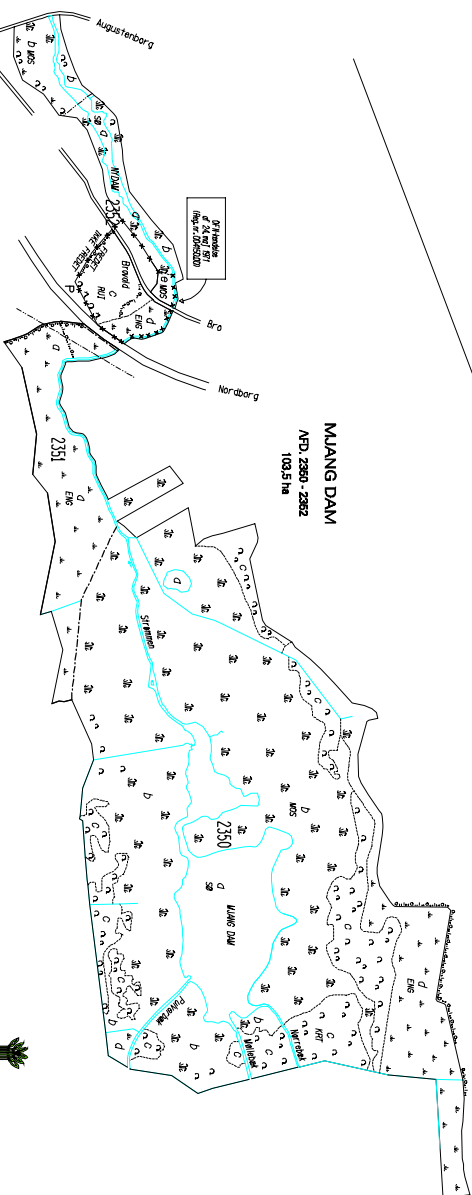

MJANG DAM
AFD. 2890-2892
103,5 ha