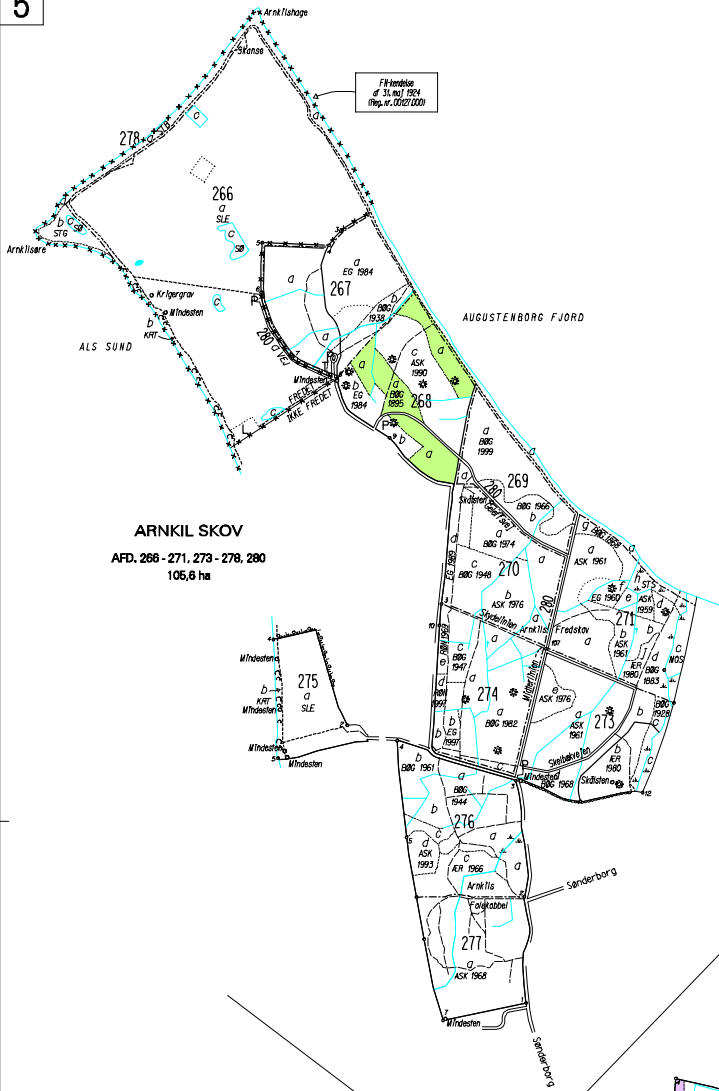

GRÅSTEN DISTRIKT

- MADE SKOV
- ARNKIL SKOV
- ARNKIL MAJ
- MIDTSKOV
- FREDSKOV
- RØNHAVE SKOV
- NYDAM MOSE

Årstal angiver antagelse