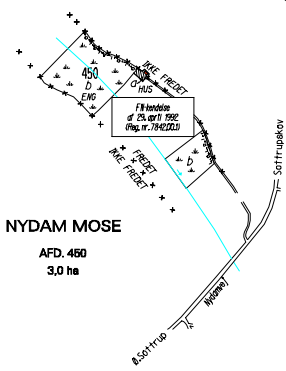

GRÅSTEN DISTRIKT

- MADE SKOV
- ARNKIL SKOV
- ARNKIL MAJ
- MIDTSKOV
- FREDSKOV
- RØNHAVE SKOV
- NYDAM MOSE

Årstal angiver antagelse

FREDSKOV
AFD. 346 - 348
13,3 ha