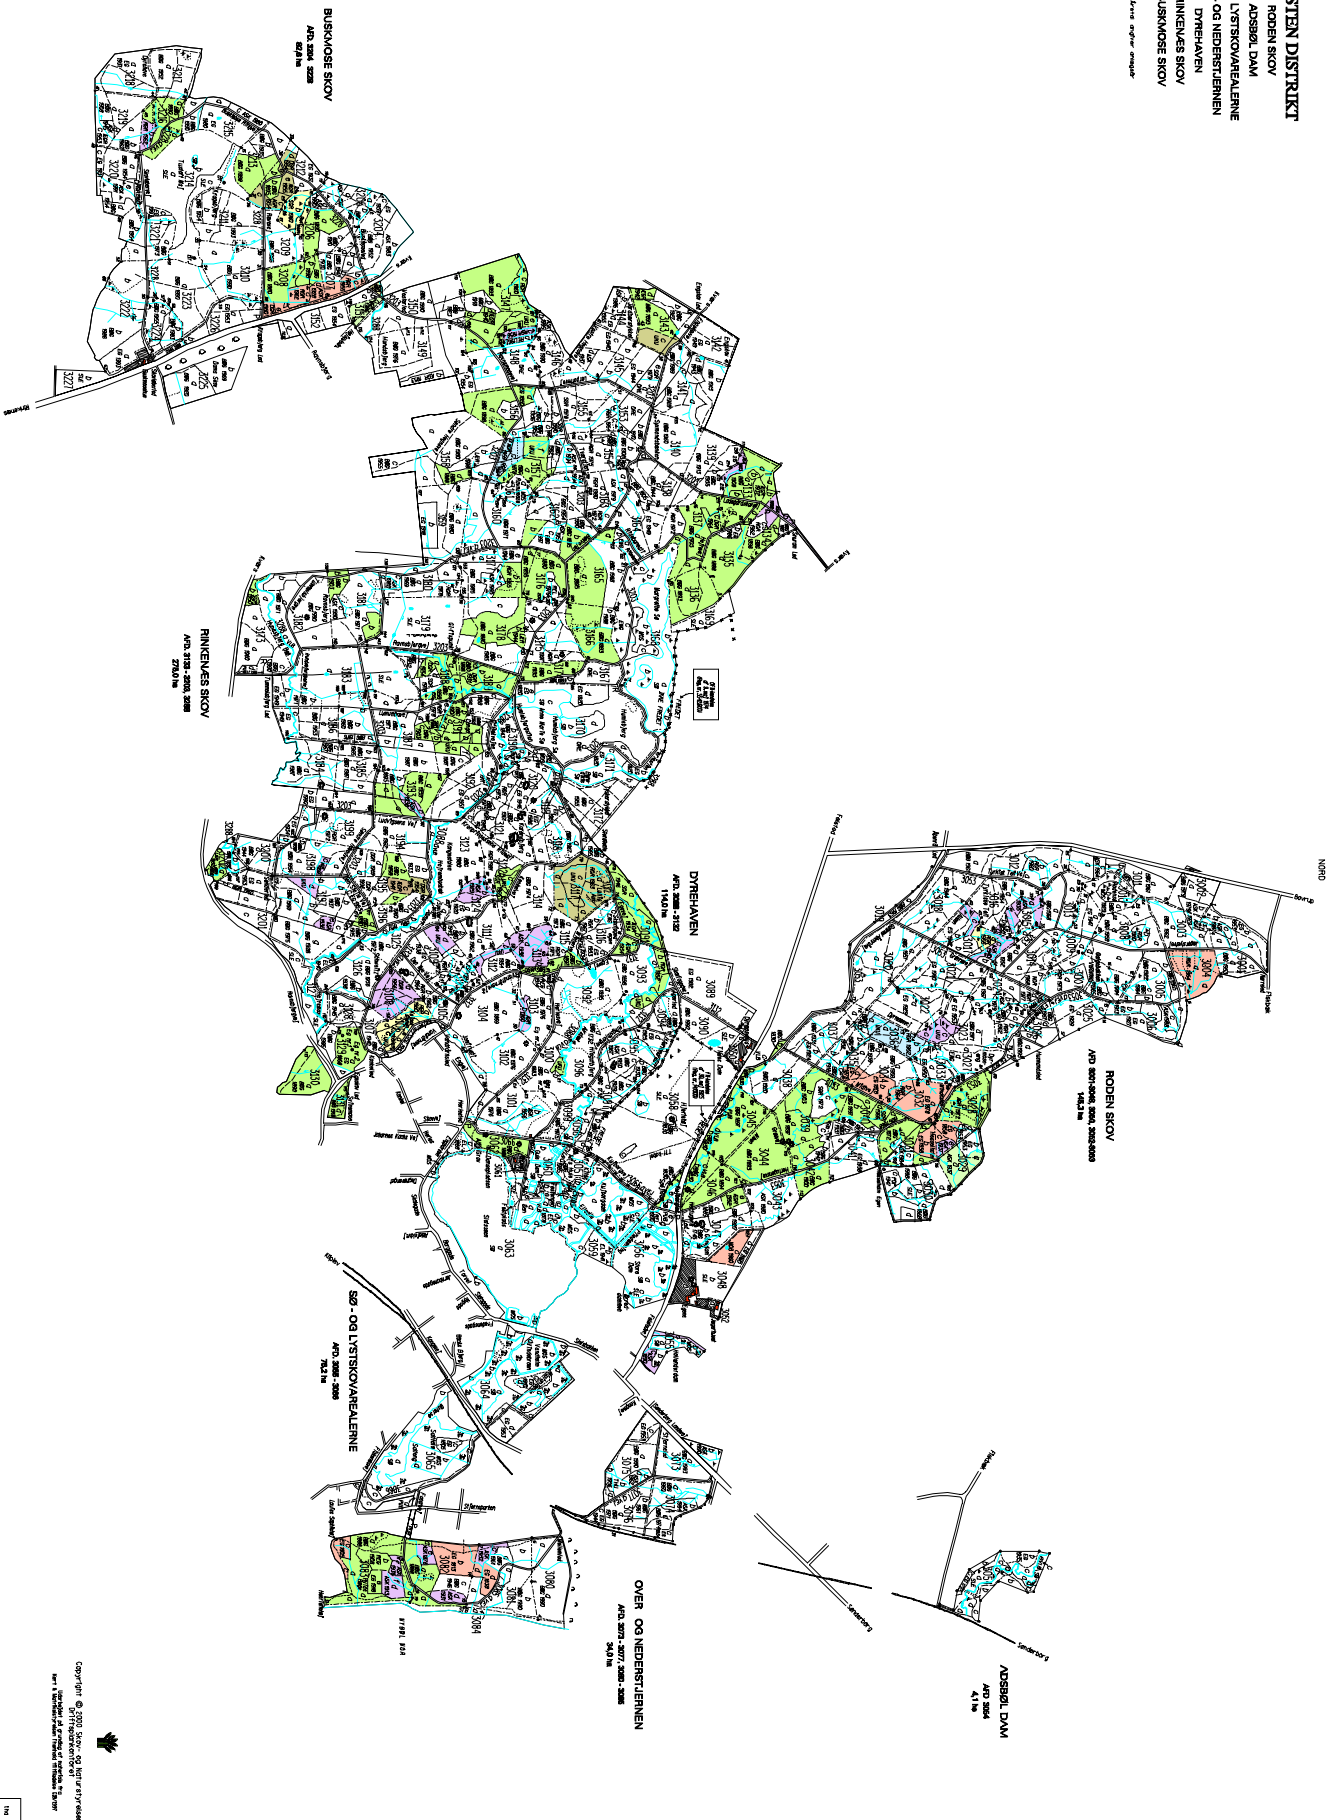

GRÅSTEN DISTRIKT

- RODEN SKOV
- ÅRSBØL DAM
- SØ - OG LYSTIKVÅRLEJLENNE
- ØVER - OG NEDERSTJERNEN
- DYREHAVEN
- RINNEVÆKS SKOV
- BUSKMOSE SKOV

Lands arkiv nr. 10000000

RODEN SKOV
407 2004 41.16

ØVER - OG NEDERSTJERNEN
413 2071 2077 2088 2089 20.81

SØ - OG LYSTIKVÅRLEJLENNE
413 2088 2094 21.14

RINNEVÆKS SKOV
413 2128 2204 2206 270.00

BUSKMOSE SKOV
413 2204 2228 27.71