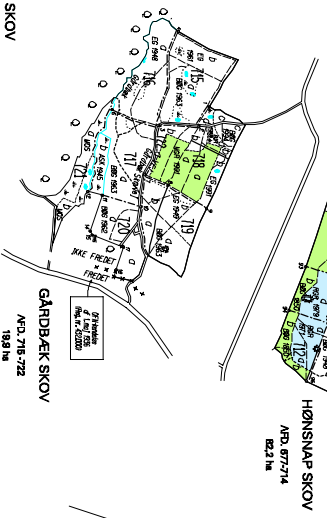

GRÅSTEN DISTRIKT

KELSTRUP FREDSKOV

- AREALER VED MUNKEMØLLE
- RODE SKOV
- HØNSNAP SKOV
- GÅRDBÆK SKOV
- WALDECK SKOV
- RØNSHOVEDSKOVENE
- HELLIGSØ

For et detaljeret overblik se kortet

Copyright © 2005 Skov- og Naturstyrelsen
 Udgivelsesår og ændringer af kortet er angivet i kortets titel og beskrivelsen herunder.
 Skov- og Naturstyrelsen, Frederiksborgvej 399, 1220 København N