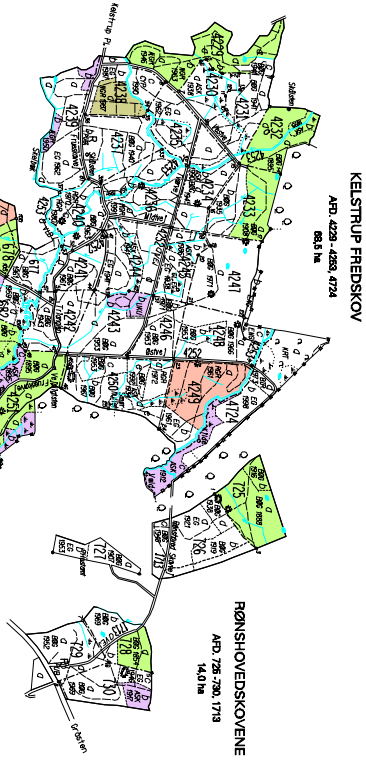

GRÅSTEN DISTRIKT

KELSTRUP FREDSKOV

- AREALER VED MUNKEMØLLE
- RODE SKOV
- HØNSNAP SKOV
- GÅRDBÆK SKOV
- WALDECK SKOV
- RØNSHOVEDSKOVENE
- HELLIGSØ

For et detaljeret overblik se kortet

Copyright © 2005 Skov- og Naturstyrelsen
 Udgivelsesår og ændringer af kortet er angivet i kortets titel og beskrivelsen herunder.
 Skov- og Naturstyrelsen, Frederiksborgvej 399, 1220 København N