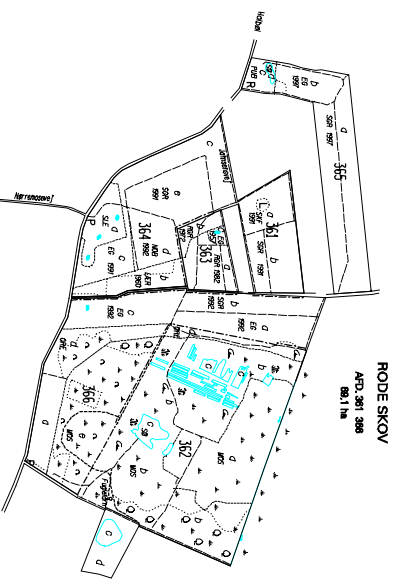

GRÅSTEN DISTRIKT

KELSTRUP FREDSKOV

- AREALER VED MUNKEMØLLE
- RODE SKOV
- HØNSNAP SKOV
- GÅRDBÆK SKOV
- WALDECK SKOV
- RØNSHOVEDSKOVENE
- HELLIGSØ

For et detaljeret overblik se kortet

Copyright © 2005 Skov- og Naturstyrelsen
 Udgivelsesår og ændringer af kortet er angivet i kortets titel og beskrivelsen herunder.
 Skov- og Naturstyrelsen, Frederiksborgvej 399, 1220 København N