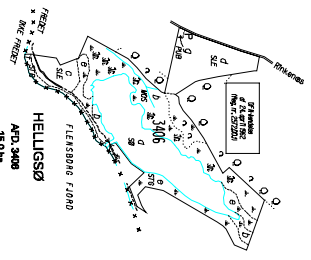

GRÅSTEN DISTRIKT

KELSTRUP FREDSKOV

- AREALER VED MUNKEMØLLE
- RODE SKOV
- HØNSNAP SKOV
- GÅRDBÆK SKOV
- WALDECK SKOV
- RØNSHOVEDSKOVENE
- HELLIGSØ

For et detaljeret overblik se kortet

Copyright © 2005 Skov- og Naturstyrelsen
 Udgivelsesår og ændringer af kortet er angivet i kortets titel og beskrivelsen herunder.
 Skov- og Naturstyrelsen, Frederiksborgvej 399, 1220 København N