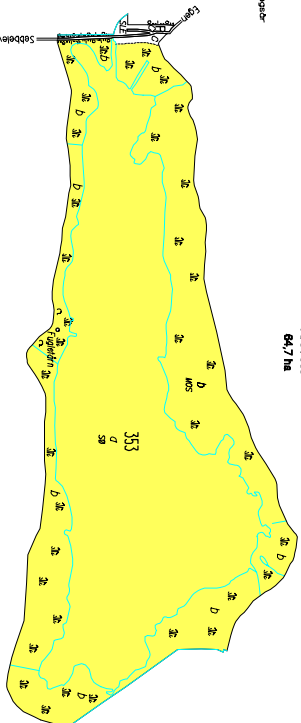

GRÅSTEN DISTRIKT
RUMOHRSBÅRD DYREHAV

KETTING NOR
AUGUSTENBORG SKOV
MJANG DAM

1:100000
1:100000
1:100000