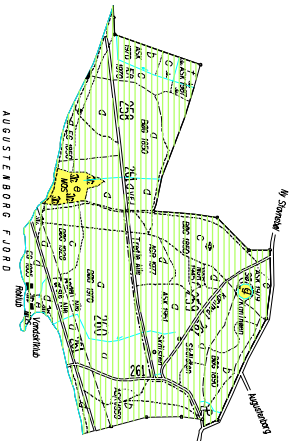

AUGUSTENBORG SKOV
AFD. 288-291
33,4 ha