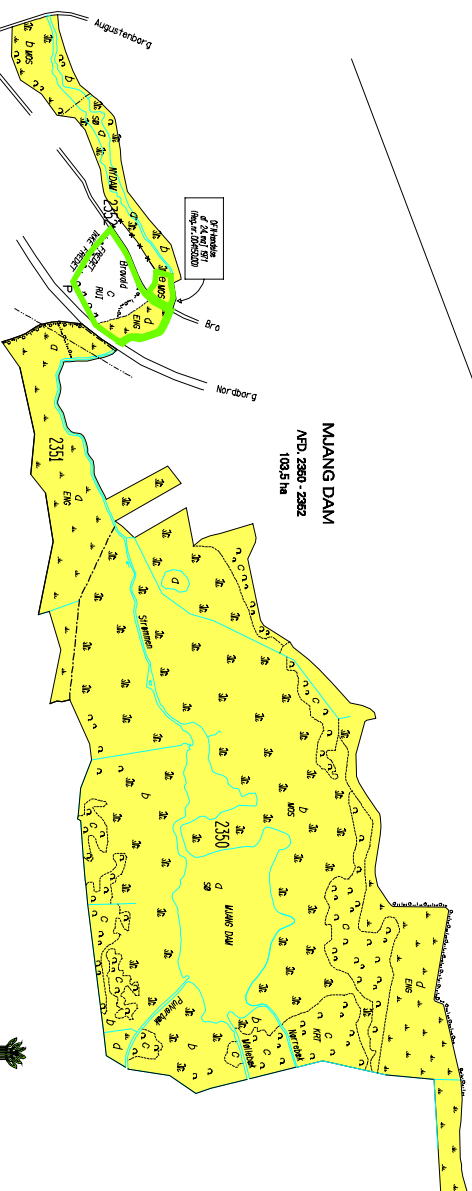

MJANG DAM
AFD. 2880-2882
103,5 ha