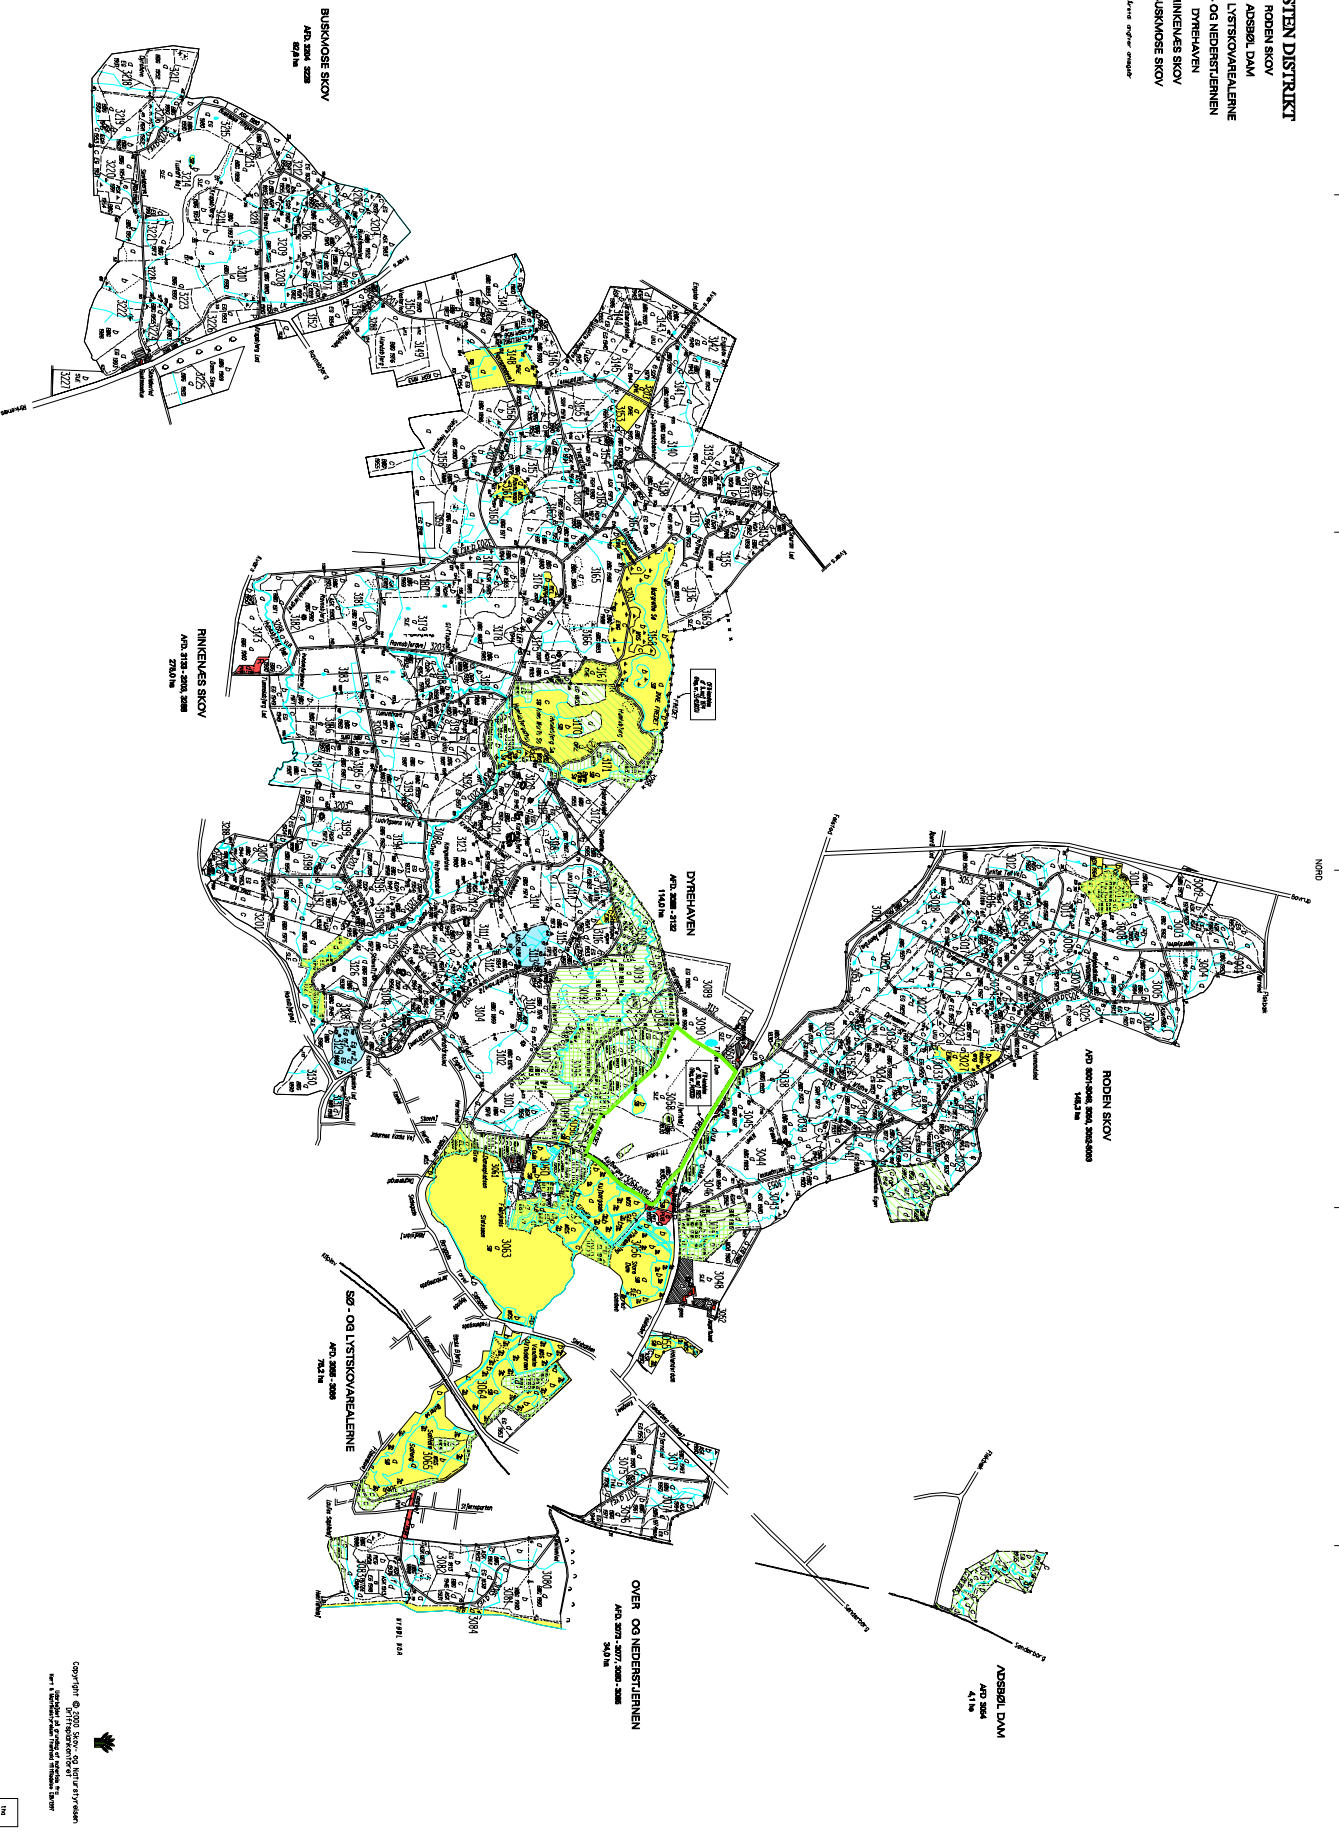

GRÅSTEN DISTRIKT

1. RODEN SKOV
   - ÅRSBØL DAM
   - SØ - OG LYSTSKOVAREALERNE
   - ØVER - OG NEDERTJERNEN
   - DYREHAVEN
   - RINNEVÆKS SKOV
   - BUSKMOSE SKOV
2. Lands arkiv nr. 40448

BUSKMOSE SKOV
Afl. 2001, 2002
87,8 ha

RINNEVÆKS SKOV
Afl. 2001, 2004, 2006
270,0 ha

DYREHAVEN
Afl. 2001, 2002
140,0 ha

RODEN SKOV
Afl. 2001, 2004, 2006
104,0 ha

ÅRSBØL DAM
Afl. 2001
4,1 ha