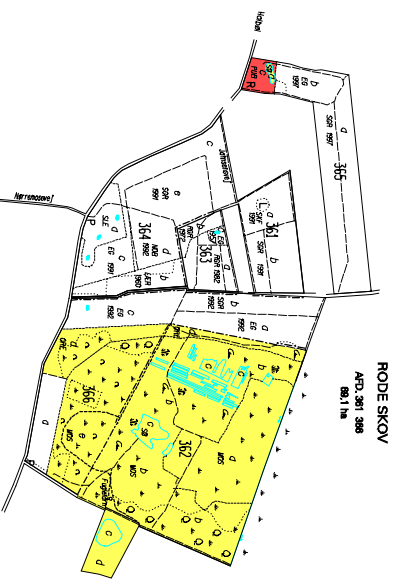

# GRÅSTEN DISTRIKT

## KELSTRUP FREDSKOV

- AREALER VED MUNKEMØLLE
- RODE SKOV
- HØNSNAP SKOV
- GÅRDBÆK SKOV
- WALDECK SKOV
- RØNSHOVEDSKOVENE
- HELLIGSØ

For et detaljeret overblik se kortet

Copyright © 2020 Skov- og Naturstyrelsen  
 Udgivet i udvalgte afsnit af Skov- og Naturstyrelsen  
 Lov 1. Skovloven (1989) § 13, stk. 1, nr. 1

0 20 40 60 80 100 m