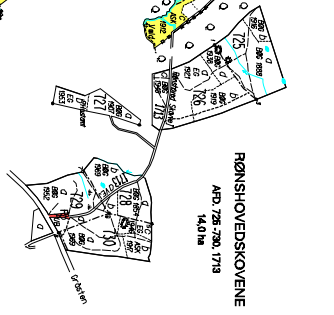

# GRÅSTEN DISTRIKT

## KELSTRUP FREDSKOV

- AREALER VED MUNKEMØLLE
- RODE SKOV
- HØNSNAP SKOV
- GÅRDBÆK SKOV
- WALDECK SKOV
- RØNSHOVEDSKOVENE
- HELLIGSØ

For et detaljeret overblik se kortet

Copyright © 2020 Skov- og Naturstyrelsen  
 Udgivet i udvalgte afsnit af Skov- og Naturstyrelsen  
 Lov 1. Skovloven (1989) § 13, stk. 1, nr. 1

0 20 40 60 80 100 m