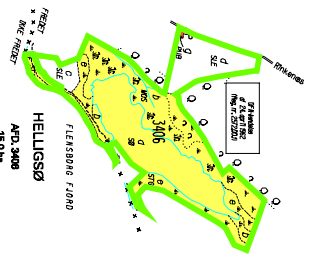

# GRÅSTEN DISTRIKT

## KELSTRUP FREDSKOV

- AREALER VED MUNKEMØLLE
- RODE SKOV
- HØNSNAP SKOV
- GÅRDBÆK SKOV
- WALDECK SKOV
- RØNSHOVEDSKOVENE
- HELLIGSØ

For et detaljeret overblik se kortet

Copyright © 2020 Skov- og Naturstyrelsen  
 Udgivet i udvalgte afsnit af Skov- og Naturstyrelsen  
 Lov 1. Skovloven (1989) § 13, stk. 1, nr. 1

0 20 40 60 80 100 m