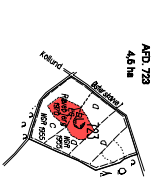

# GRÅSTEN DISTRIKT

## KELSTRUP FREDSKOV

- AREALER VED MUNKEMØLLE
- RODE SKOV
- HØNSNAP SKOV
- GÅRDBÆK SKOV
- WALDECK SKOV
- RØNSHOVEDSKOVENE
- HELLIGSØ

For et detaljeret overblik se kortet

Copyright © 2020 Skov- og Naturstyrelsen  
 Udgivet i udvalgte afsnit af Skov- og Naturstyrelsen  
 Lov 1. Skovloven (1989) § 13, stk. 1, nr. 1