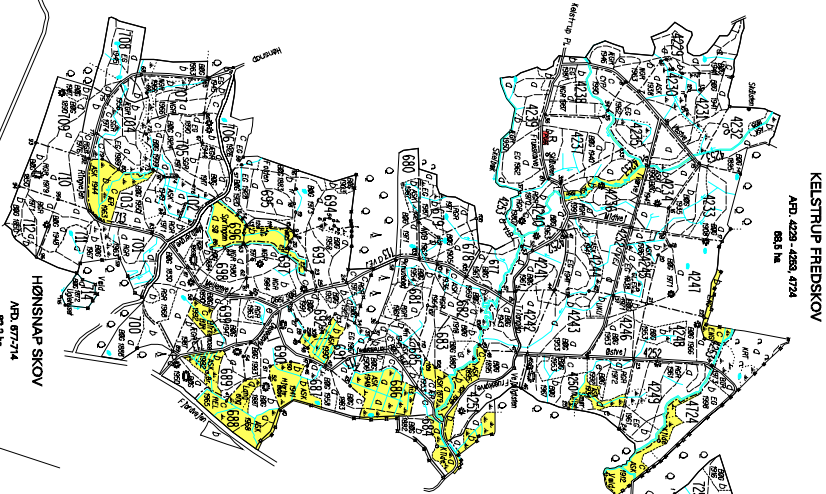

# GRÅSTEN DISTRIKT

## KELSTRUP FREDSKOV

- AREALER VED MUNKEMØLLE
- RODE SKOV
- HØNSNAP SKOV
- GÅRDBÆK SKOV
- WALDECK SKOV
- RØNSHOVEDSKOVENE
- HELLIGSØ

For et detaljeret overblik se kortet

Copyright © 2020 Skov- og Naturstyrelsen  
 Udgivet i udvalgte afsnit af Skov- og Naturstyrelsen  
 Lov 1. Skovloven (1989) § 13, stk. 1, nr. 1

0 20 40 60 80 100 m