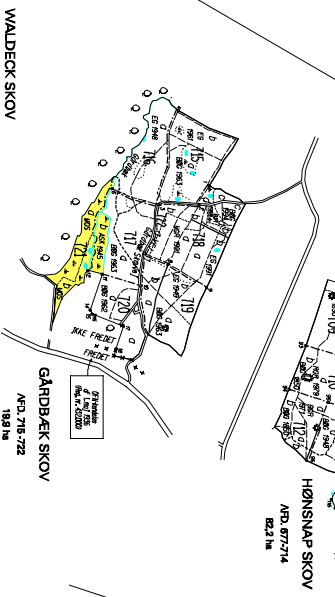

# GRÅSTEN DISTRIKT

## KELSTRUP FREDSKOV

- AREALER VED MUNKEMØLLE
- RODE SKOV
- HØNSNAP SKOV
- GÅRDBÆK SKOV
- WALDECK SKOV
- RØNSHOVEDSKOVENE
- HELLIGSØ

For et detaljeret overblik se kortet

Copyright © 2020 Skov- og Naturstyrelsen  
 Udgivet i udvalgte afsnit af Skov- og Naturstyrelsen  
 Lov 1. Skovloven (1989) § 13, stk. 1, nr. 1

0 20 40 60 80 100 m