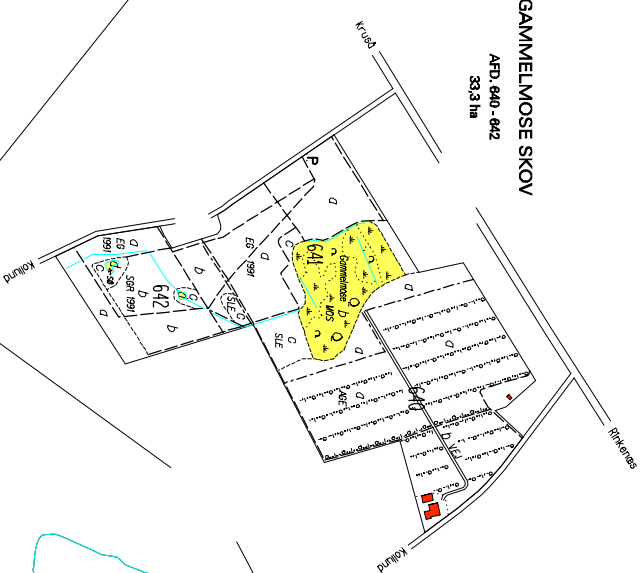

GAMMELMOSE SKOV

AFD. 640-642
33,3 ha