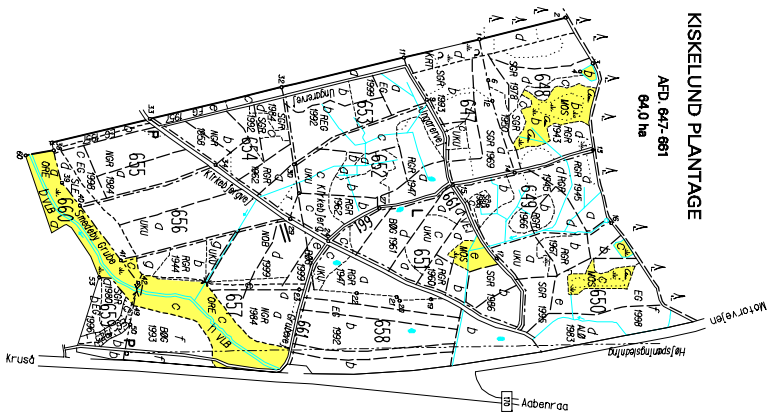

KISKELUND PLANTAGE

AFD. 647-681
84,0 ha